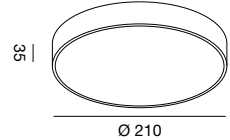

BEAM

LED 20W | 220-240Vac CRI >80	Bianco opaco	GPL261C	3000K	1500lm
	Matt White	GPL261N	4000K	1620lm