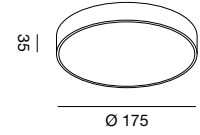

LIGHT SOURCE	FINISHED	CODE	CCT	FLUX
LED 16W | 220-240Vac CRI >80	Bianco opaco	GPL260C	3000K	1200lm
	Matt White	GPL260N	4000K	1296lm